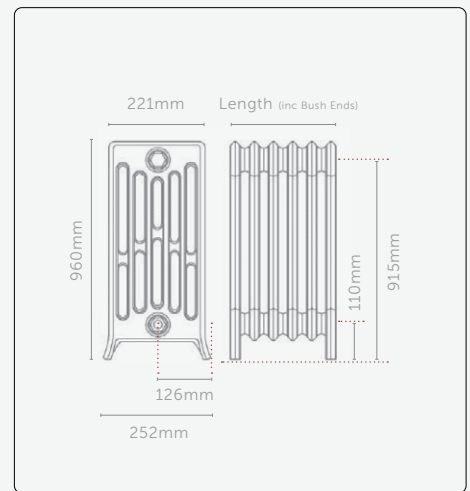

COLUMNS **HEIGHT** (Please select your required height to view heat output and specifications)

2 4 6 505 660 960

CODE/ SECTIONS	LENGTH	OUTPUT				WEIGHT (KG)	WATER CONTENT (LTRs)
		Dt60		Dt50			
		BTUs	WATTS	BTUs	WATTS		
GEO6-960-03	208	2366	693	1867	547	37	4.80
GEO6-960-04	269	3154	924	2489	730	49	6.40
GEO6-960-05	330	3943	1156	3112	912	61	8.00
GEO6-960-06	391	4731	1387	3734	1094	74	9.60
GEO6-960-07	452	5520	1618	4356	1277	86	11.20
GEO6-960-08	512	6308	1849	4979	1459	98	12.80
GEO6-960-09	573	7097	2080	5601	1642	111	14.40
GEO6-960-10	634	7885	2311	6223	1824	123	16.00
GEO6-960-11	695	8674	2542	6846	2006	135	17.60
GEO6-960-12	756	9462	2773	7468	2189	147	19.20
GEO6-960-13	816	10251	3004	8091	2371	160	20.80
GEO6-960-14	877	11039	3235	8713	2554	172	22.40
GEO6-960-15	938	11828	3467	9335	2736	184	24.00
GEO6-960-16	999	12616	3698	9958	2918	196	25.60
GEO6-960-17	1060	13405	3929	10580	3101	209	27.20
GEO6-960-18	1120	14193	4160	11202	3283	221	28.80
GEO6-960-19	1181	14982	4391	11825	3466	233	30.40
GEO6-960-20	1242	15770	4622	12447	3648	246	32.00
GEO6-960-21	1303	16559	4853	13069	3830	258	33.60
GEO6-960-22	1364	17347	5084	13692	4013	270	35.20
GEO6-960-23	1424	18136	5315	14314	4195	282	36.80
GEO6-960-24	1485	18924	5546	14936	4378	295	38.40
GEO6-960-25	1546	19713	5778	15559	4560	307	40.00
GEO6-960-26	1607	20501	6009	16181	4742	319	41.60
GEO6-960-27	1668	21290	6240	16803	4925	332	43.20
GEO6-960-28	1728	22078	6471	17426	5107	344	44.80
GEO6-960-29	1789	22867	6702	18048	5290	356	46.40
GEO6-960-30	1850	23655	6933	18670	5472	368	48.00
GEO6-960-31	1911	24444	7164	19293	5654	381	49.60
GEO6-960-32	1972	25233	7395	19915	5837	393	51.20
GEO6-960-33	2032	26021	7626	20538	6019	405	52.80
GEO6-960-34	2093	26810	7857	21160	6202	418	54.40
GEO6-960-35	2154	27598	8089	21782	6384	430	56.00
GEO6-960-36	2215	28387	8320	22405	6566	442	57.60
GEO6-960-37	2276	29175	8551	23027	6749	454	59.20
GEO6-960-38	2336	29964	8782	23649	6931	467	60.80
GEO6-960-39	2397	30752	9013	24272	7114	479	62.40
GEO6-960-40	2458	31541	9244	24894	7296	491	64.00